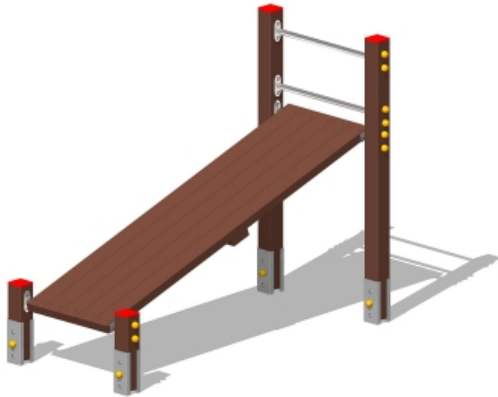

Percorso Vita – Panca Inclinata – PSR15

Features

Percorso vita in plastica riciclata. 100% Made in Italy. Conforme alla norma EN 16630. cod PSR15

Dimension

181 cm x 88 cm x 145 cm

Product informations

Commercial name: Percorso Vita - Panca Inclinata - PSR15