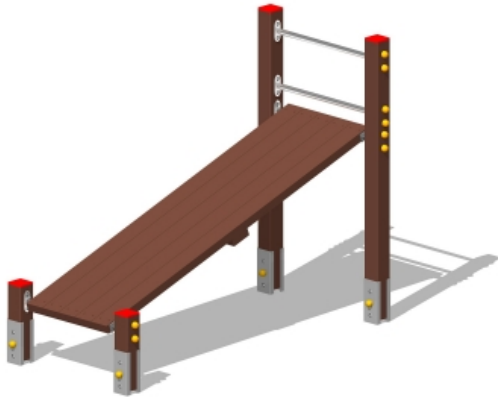

Percorso Vita – Panca Inclinata – PSR15

Features

Percorso vita in plastica riciclata. 100% Made in Italy. Conforme alla norma EN 16630. cod PSR15

Dimension

181 cm x 88 cm x 145 cm

Product informations

Commercial name: Percorso Vita - Panca Inclinata - PSR15