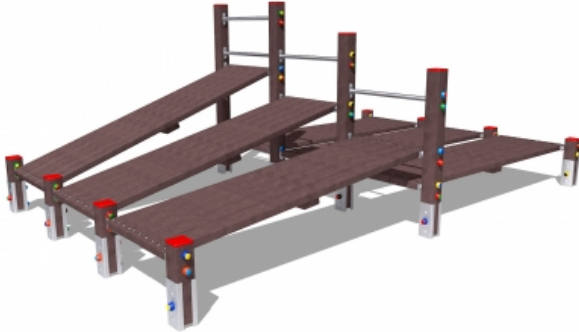

## Percorso Vita – Panca Inclinata e Piana Tripla – PSR23

### Features

Percorso vita in plastica riciclata. 100% Made in Italy. Conforme alla norma EN 16630. cod PSR23

---

### Dimension

364 cm x 249 cm x 145 cm

---