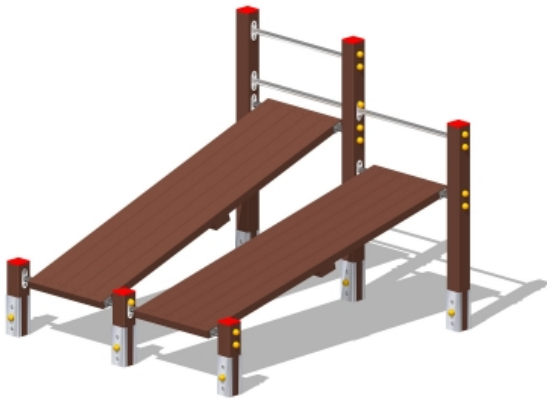

## Percorso Vita – Panca Inclinata Doppia – PSR47

### Features

Percorso vita in plastica riciclata. 100% Made in Italy. Conforme alla norma EN 16630. cod PSR47

---

### Dimension

170 cm x 183 cm x 145 cm

---