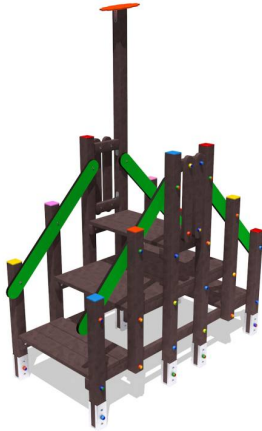

## Percorso vita – Gradoni di Risalita – PSR41

### Features

Percorso vita in plastica riciclata. 100% Made in Italy. Conforme alla norma EN 16630. Età d'uso consigliata: 0-14 cod PSR41

---

### Dimension

209 cm x 105 cm x 302 cm. Area di Sicurezza: 509 cm x 405 cm. Area Minima: 24,75 Mq. Altezza di caduta: 124 cm

---