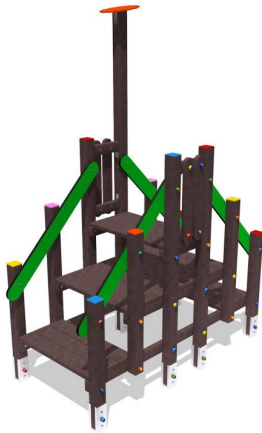

Percorso vita – Gradoni di Risalita – PSR41

Features

Percorso vita in plastica riciclata. 100% Made in Italy. Conforme alla norma EN 16630. Età d'uso consigliata: 0-14 cod PSR41

Dimension

209 cm x 105 cm x 302 cm. Area di Sicurezza: 509 cm x 405 cm. Area Minima: 24,75 Mq. Altezza di caduta: 124 cm

Product informations

Commercial name: Percorso vita - Gradoni di Risalita - PSR41

Material: PP

PSV da Raccolta Differenziata

Recycled total	Post-consumer recycled	Pre-consumer recycled	By-product total	External by-product	Internal by-product	Virgin material
60%	60%	--	--	--	--	40%