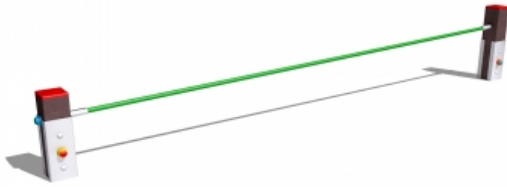

Percorso Vita – Fune Equilibrio – PSR27

Features

Percorso vita in plastica riciclata. 100% Made in Italy. Conforme alla norma EN 16630. cod PSR27

Dimension

250 cm x 9 cm x 39 cm

Product informations

Commercial name: Percorso Vita - Fune Equilibrio - PSR27