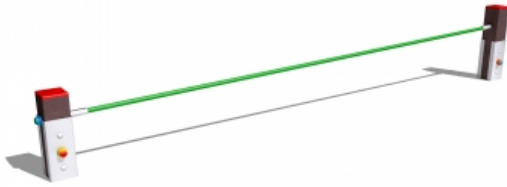

## Percorso Vita – Fune Equilibrio – PSR27

### Features

Percorso vita in plastica riciclata. 100% Made in Italy. Conforme alla norma EN 16630. cod PSR27

---

### Dimension

250 cm x 9 cm x 39 cm

---