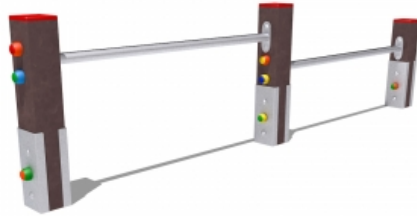

## Percorso Vita – Flessioni – PSR02

### Features

Percorso vita in plastica riciclata. 100% Made in Italy. Conforme alla norma EN 16630. cod PSR02

---

### Dimension

201 cm x 9 cm x 51 cm

---