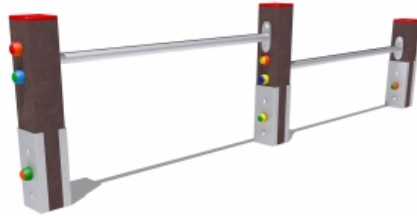

Percorso Vita – Flessioni – PSR02

Features

Percorso vita in plastica riciclata. 100% Made in Italy. Conforme alla norma EN 16630. cod PSR02

Dimension

201 cm x 9 cm x 51 cm

Product informations

Commercial name: Percorso Vita - Flessioni - PSR02