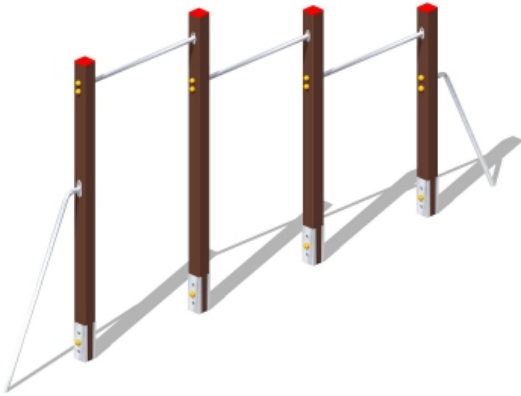

## Percorso Vita – Barre di Trazione – PSR44

### Features

Percorso vita in plastica riciclata. 100% Made in Italy. Conforme alla norma EN 16630. cod PSR44

---

### Dimension

336 cm x 9 cm x 195 cm

---