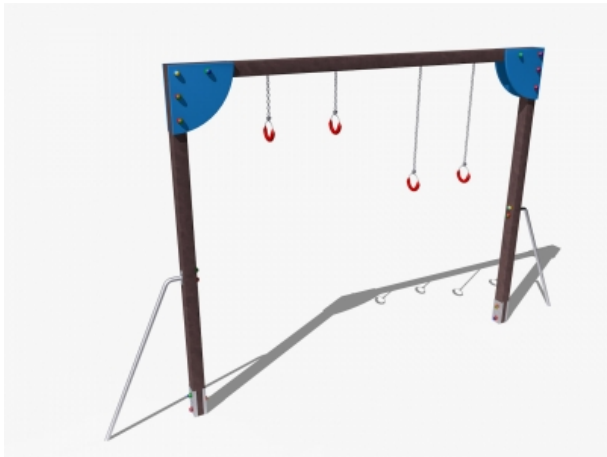

Percorso Vita – Anelli – PSR17

Features

Percorso vita in plastica riciclata. 100% Made in Italy. Conforme alla norma EN 16630. cod PSR17

Dimension

495 cm x 213 cm x 300 cm

Product informations

Commercial name: Percorso Vita - Anelli - PSR17