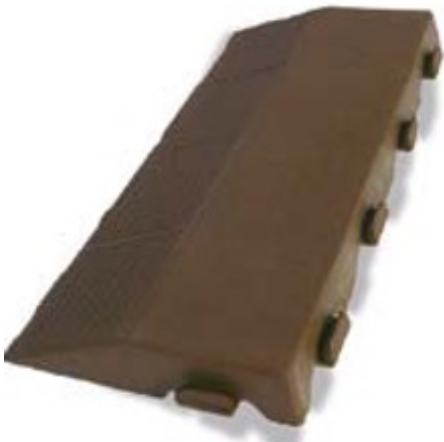

## Pavimentazione – Scivoli Linea Combi

### Features

Le piastrelle P40 e i loro elementi di finitura sono adatte per giardini, campeggi, stand, gazebo, piscine, viottoli e vivai. Facili da agganciare, possono essere montate e smontate velocemente e facilmente. Sono resistenti all'acqua, oli e solventi. Grazie ai ganci laterali si possono agganciare tra loro in modo sfalsato e ottenere diversi disegni. Sono prodotte in polipropilene caricato calcio per dare al prodotto la giusta rigidità. Non trattiene umidità. Non assorbe odori. cod PSC/F/M, PSV/F/M, PSG/F/F, PSM/F/M

### Dimension

39 cm x 19,5/20,5 cm x 4,8 cm

---