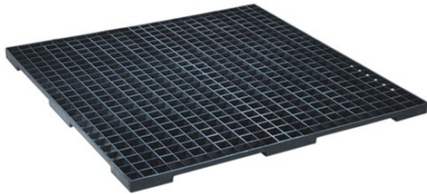

Pallet da raccolta differenziata – Piattaforma Grigliata 1200x1200 Ind RPP

Features

Soluzione ideale per creare una pavimentazione facilmente rimovibile. Non richiede manutenzione, ha una straordinaria durata nel tempo, è immune all'umidità. Può essere stoccata all'aperto. Colore: nero

Dimension

1.200 mm x 1.200 mm x 140 mm

Product informations

Commercial name: Pallet da raccolta differenziata - Piattaforma Grigliata 1200x1200 Ind RPP

Material: PP

PSV da Scarto Industriale

Recycled total	Post-consumer recycled	Pre-consumer recycled	By-product total	External by-product	Internal by-product	Virgin material
100%	100%	--	--	--	--	--