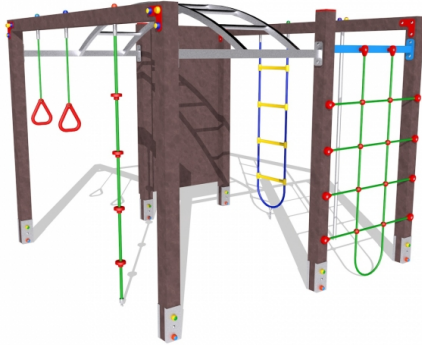

Palestra – Palestra Tropical – P500R

Features

Palestra. Attrezzatura ludica adatta ai bambini dai 0 ai 14 anni. Conforme alla norma EN1176. 100% Made in Italy. cod P500R

Dimension

229 cm x 223 cm x 200 cm. Area di Sicurezza: 597 cm x 591 cm. Area minima: 34,00 Mq. Altezza di caduta: 200 cm

Product informations

Commercial name: Palestra - Palestra Tropical - P500R

Material: PP

PSV da Raccolta Differenziata

Recycled total	Post-consumer recycled	Pre-consumer recycled	By-product total	External by-product	Internal by-product	Virgin material
60%	60%	--	--	--	--	40%