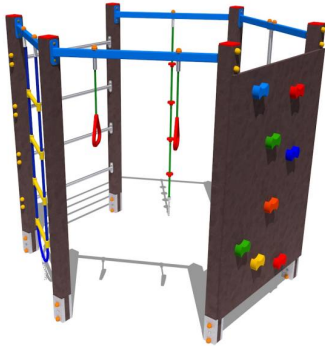

## Palestra – Palestra Esagonale Polar – P425R

### Features

Palestra esagonale. Attrezzatura ludica adatta ai bambini dai 4 ai 12 anni. Conforme alla norma EN1176.  
100% Made in Italy. cod P425R

---

### Dimension

202 cm x 218 cm x 200 cm. Area di Sicurezza: 570 cm x 586 cm. Area minima: 36,00 Mq. Altezza di caduta:  
200 cm

---