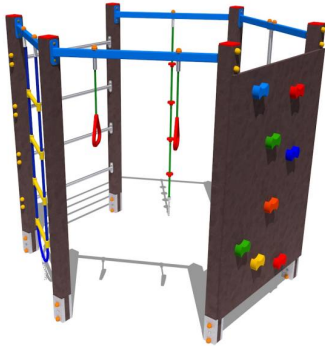

Palestra – Palestra Esagonale Polar – P425R

Features

Palestra esagonale. Attrezzatura ludica adatta ai bambini dai 4 ai 12 anni. Conforme alla norma EN1176.
100% Made in Italy. cod P425R

Dimension

202 cm x 218 cm x 200 cm. Area di Sicurezza: 570 cm x 586 cm. Area minima: 36,00 Mq. Altezza di caduta:
200 cm

Product informations

Commercial name: Palestra - Palestra Esagonale Polar - P425R

Material: PP

PSV da Raccolta Differenziata

Recycled total	Post-consumer recycled	Pre-consumer recycled	By-product total	External by-product	Internal by-product	Virgin material
60%	60%	--	--	--	--	40%