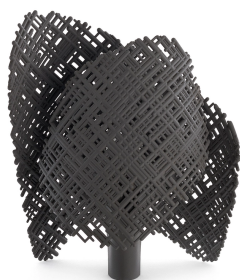

## Lampada da tavolo Tea

### Features

TEA è un segno astratto, un oggetto dall'imprinting quasi artigianale che sembra rappresentare due mani che racchiudono nei loro palmi la luce, lasciandola fuoriuscire dalle trame irregolari che la definiscono in un gioco di chiaroscuri, come per le ombre proiettate sul muro. Particolarmente innovativo il touch irregolare e poroso scelto per la sua finitura estremamente naturale, simile alla terracotta ed al biscuit, con una gamma cromatica basica per meglio far comprendere che, anche dal riciclo di altri materiali, si possono realizzare oggetti di grande qualità e poesia. TEA è realizzata in tecnopolimero termoplastico riciclato ed è disponibile nei colori, bianco, antracite, terracotta e tortora. cod 9005

### Dimension

### Product informations

**Commercial name:** Lampada da tavolo Tea

**Material:** PMMA

**PSV MixEco**

Recycled total	Post-consumer recycled	Pre-consumer recycled	By-product total	External by-product	Internal by-product	Virgin material
44%	--	44%	--	--	--	56%