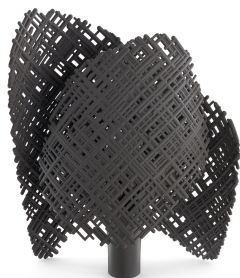

Lampada Tea

Features

TEA è un segno astratto, un oggetto dall'imprinting quasi artigianale che sembra rappresentare due mani che racchiudono nei loro palmi la luce, lasciandola fuoriuscire dalle trame irregolari che la definiscono in un gioco di chiaroscuri, come per le ombre proiettate sul muro. Particolarmente innovativo il touch irregolare e poroso scelto per la sua finitura estremamente naturale, simile alla terracotta ed al biscuit, con una gamma cromatica basica per meglio far comprendere che, anche dal riciclo di altri materiali, si possono realizzare oggetti di grande qualità e poesia. TEA è realizzata in tecnopolimero termoplastico riciclato ed è disponibile nei colori, bianco, antracite, terracotta e tortora. cod 9005

Dimension

Product informations

Commercial name: Lampada Tea

Material: PMMA

PSV MixEco

Recycled total	Post-consumer recycled	Pre-consumer recycled	By-product total	External by-product	Internal by-product	Virgin material
44%	--	44%	--	--	--	56%