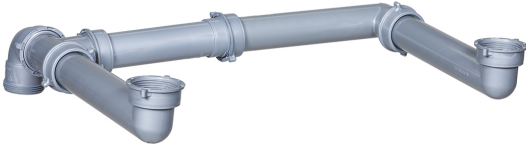

### Features

Kit collegamento sifone per lavelli con 2 vasche asimmetriche. Adatta il sifone di scarico ad un lavello a 2 vie con vasche asimmetriche. In particolari configurazioni permette di decentrare il corpo del sifone lasciando più spazio sotto il lavello. Compatibile con la nostra gamma sifoni (uscita a U / bottiglia / boccia) con e senza attacco lavastoviglie