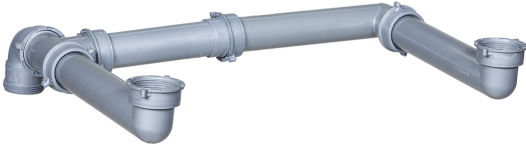

Kit collegamento da raccolta differenziata – PCKIT

Features

Kit collegamento sifone per lavelli con 2 vasche asimmetriche. Adatta il sifone di scarico ad un lavello a 2 vie con vasche asimmetriche. In particolari configurazioni permette di decentrare il corpo del sifone lasciando più spazio sotto il lavello. Compatibile con la nostra gamma sifoni (uscita a U / bottiglia / boccia) con e senza attacco lavastoviglie

Dimension

Product informations

Commercial name: Kit collegamento da raccolta differenziata - PCKIT

Material: PP

PSV da Scarto Industriale, PSV da Raccolta Differenziata

| Recycled total | Post-consumer recycled | Pre-consumer recycled | By-product total | External by-product | Internal by-product | Virgin material |
|----------------|------------------------|-----------------------|------------------|---------------------|---------------------|-----------------|
| 70% | 70% | -- | -- | -- | -- | 30% |