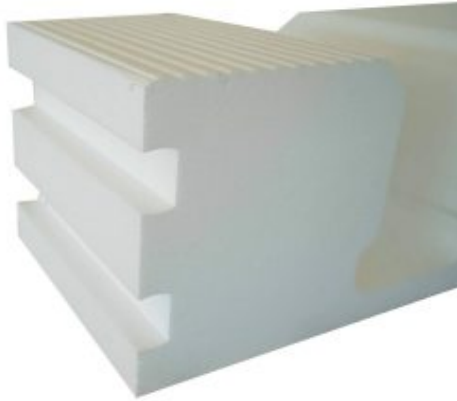

Isolamento termico – Therma Floor 150

Features

Therma Floor è un elemento cassero, Pignatta, realizzata in Polistirene Espanso Sinterizzato autoestinguente per la costruzione di solai a travetti, e sicuro ed ecosostenibile, garantisce un miglior isolamento termico e acustico e grazie alla sua maneggevolezza i tempi di messa in opera si riducono notevolmente.

Dimension

Varie misure

Product informations

Commercial name: Isolamento termico - Therma Floor 150

Material: EPS

PSV da Raccolta Differenziata

Recycled total	Post-consumer recycled	Pre-consumer recycled	By-product total	External by-product	Internal by-product	Virgin material
15%	15%	--	--	--	--	85%