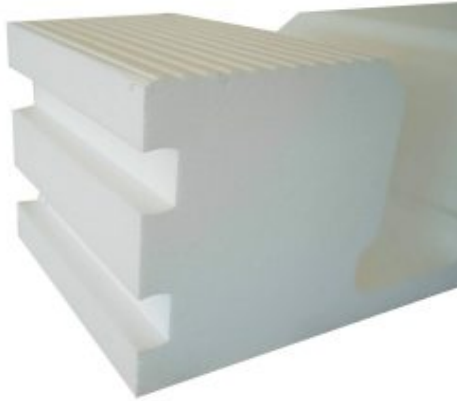

Isolamento termico – Therma Floor 150

Features

Therma Floor è un elemento cassero, Pignatta, realizzata in Polistirene Espanso Sinterizzato autoestinguente per la costruzione di solai a travetti, e sicuro ed ecosostenibile, garantisce un miglior isolamento termico e acustico e grazie alla sua maneggevolezza i tempi di messa in opera si riducono notevolmente.

Dimension

Varie misure

Product informations

Commercial name: Isolamento termico - Therma Floor 150

Material: EPS

PSV da Raccolta Differenziata

Recycled total	Post-consumer recycled	Pre-consumer recycled	By-product total	External by-product	Internal by-product	Virgin material
15%	--	--	--	--	--	85%