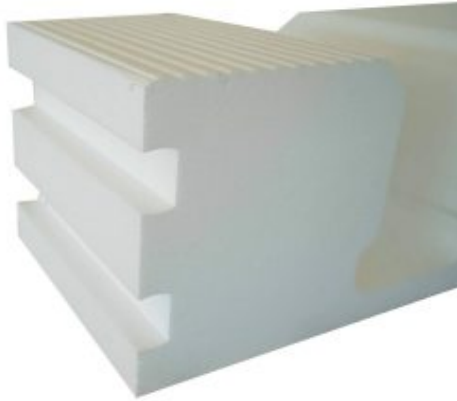

## Isolamento termico – Therma Floor 100

### Features

Therma Floor è un elemento cassero, Pignatta, realizzata in Polistirene Espanso Sinterizzato autoestinguente per la costruzione di solai a travetti, e sicuro ed ecosostenibile, garantisce un miglior isolamento termico e acustico e grazie alla sua maneggevolezza i tempi di messa in opera si riducono notevolmente.

### Dimension

Varie misure

---