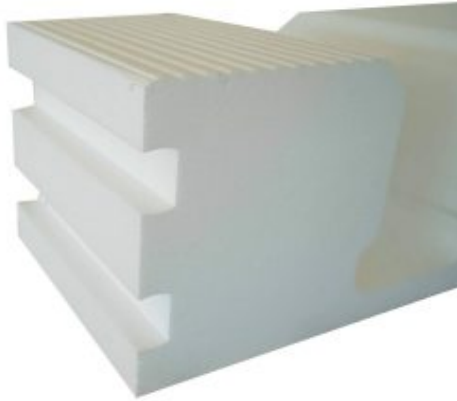

Isolamento termico – Therma Floor 100

Features

Therma Floor è un elemento cassero, Pignatta, realizzata in Polistirene Espanso Sinterizzato autoestinguente per la costruzione di solai a travetti, e sicuro ed ecosostenibile, garantisce un miglior isolamento termico e acustico e grazie alla sua maneggevolezza i tempi di messa in opera si riducono notevolmente.

Dimension

Varie misure

Product informations

Commercial name: Isolamento termico - Therma Floor 100

Material: EPS

PSV MixEco

Recycled total	Post-consumer recycled	Pre-consumer recycled	By-product total	External by-product	Internal by-product	Virgin material
15%	--	--	--	--	--	85%