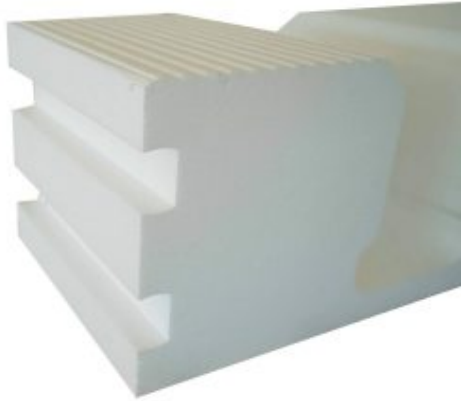

## Isolamento termico – Therma Floor 100

### Features

Therma Floor è un elemento cassero, Pignatta, realizzata in Polistirene Espanso Sinterizzato autoestinguente per la costruzione di solai a travetti, e sicuro ed ecosostenibile, garantisce un miglior isolamento termico e acustico e grazie alla sua maneggevolezza i tempi di messa in opera si riducono notevolmente.

### Dimension

Varie misure

---