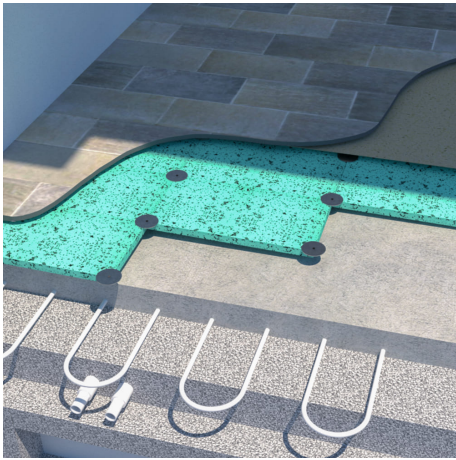

Isolamento termico – Sicuro Green K300

Features

Pannello termoisolante in polistirene espanso sinterizzato di colore verde puntinato realizzato con le migliori materie prime italiane. È consigliato per la realizzazione dell'isolamento termico di pareti esterne dove è richiesta alta resistenza meccanica e basso assorbimento d'acqua come nelle zoccolature murarie. Il pannello è indicato in applicazioni dove è richiesta un'elevata resistenza meccanica. Colore: grigio/verde