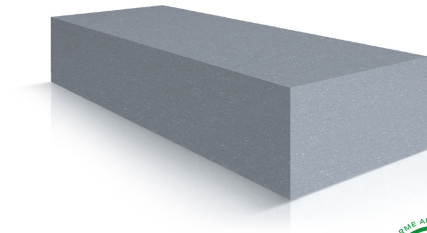

## Isolamento termico – PS Dammplatte

### Features

Lastra/sagomato in EPS - PS Dammplatte 031 Grey R - PS Dammplatte 033 Perimeter R - PS Dammplatte Dalmatiner 160 Plus R - PS Dammplatte Dalmatiner 161 Light R

---

### Dimension

qualsiasi dimensione e colore

---