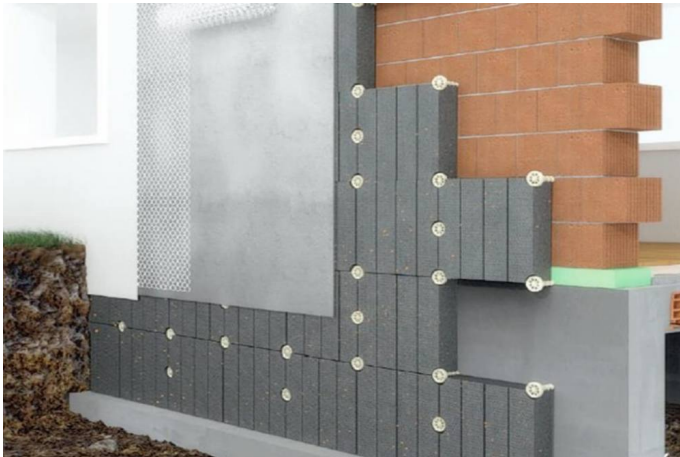

Isolamento termico – EPS 80 ECO-SILVERPOLY

Features

Pannello per isolamento termico (stampanti). Colore: grigio

Dimension

1000 mm x 500 mm. Spessore da 50 mm a 250 mm

Product informations

Commercial name: Isolamento termico - EPS 80 ECO-SILVERPOLY