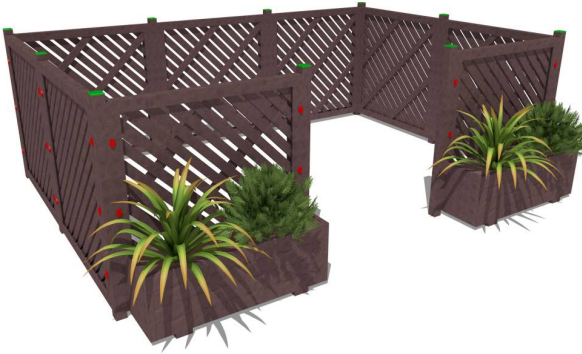

Isola ecologica – Isola Ecologica Componibile – GPJ110R

Features

Isola ecologica componibile. Ancoraggio: da interrare. Consegna: kit di montaggio. Possibilità di personalizzare il prodotto. cod GPJ110R

Dimension

345 cm x 485 cm x 160 cm. moduli con fioriera: 160 cm x 49 cm x 160 cm. moduli semplici: 160 cm x 9 cm x 160 cm

Product informations

Commercial name: Isola ecologica - Isola Ecologica Componibile - GPJ110R