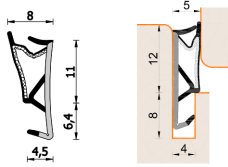

Guarnizione per serramenti in legno – 711 ESP BOB ROV

A 711 ESP BOB ROV
Per serramenti in legno

Features

Guarnizione per serramenti in legno

Dimension

in millimetri

Product informations

Commercial name: Guarnizione per serramenti in legno - 711 ESP BOB ROV