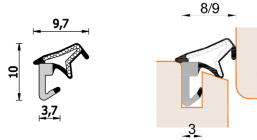

# Guarnizione per serramenti in legno – 680 ESP BOB

**A 680 ESP BOB**  
Per serramenti in legno

## Dimension

in millimetri