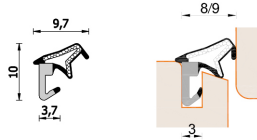

Guarnizione per finestre in legno – 680 ESP BOB

A 680 ESP BOB
Per serramenti in legno

Features

Guarnizione per serramenti in legno

Dimension

in millimetri

Product informations

Commercial name: Guarnizione per finestre in legno - 680 ESP BOB