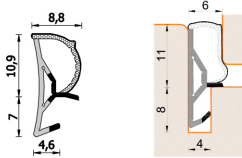

Guarnizione per finestre in legno – 272 ESP BOB

A 272 ESP BOB
Per serramenti in legno

Features

Guarnizione per serramenti in legno

Dimension

in millimetri

Product informations

Commercial name: Guarnizione per finestre in legno - 272 ESP BOB