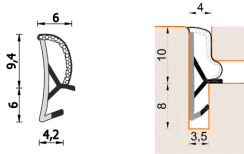

Guarnizione per serramenti in legno – 450 ESP BOB

A 450 ESP BOB
Per serramenti in legno

Features

Guarnizione per serramenti in legno

Dimension

in millimetri

Product informations

Commercial name: Guarnizione per serramenti in legno - 450 ESP BOB