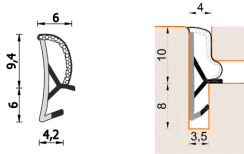

Guarnizione per finestre in legno – 450 ESP BOB

A 450 ESP BOB
Per serramenti in legno

Features

Guarnizione per finestre in legno

Dimension

in millimetri

Product informations

Commercial name: Guarnizione per finestre in legno - 450 ESP BOB