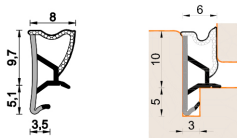

Guarnizione per finestre in legno – 441 ESP BOB

A 441 ESP BOB
Per serramenti in legno

Features

Guarnizione per serramenti in legno

Dimension

in millimetri

Product informations

Commercial name: Guarnizione per finestre in legno - 441 ESP BOB