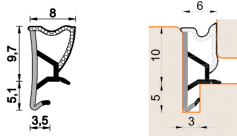

Guarnizione per serramenti in legno – 441 ESP BOB

A 441 ESP BOB
Per serramenti in legno

Features

Guarnizione per serramenti in legno

Dimension

in millimetri

Product informations

Commercial name: Guarnizione per serramenti in legno - 441 ESP BOB