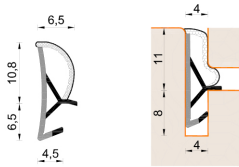

Guarnizione per serramenti in legno – 436 ESP BOB

A 436 ESP BOB
Per serramenti in legno

Features

Guarnizione per serramenti in legno

Dimension

in millimetri

Product informations

Commercial name: Guarnizione per serramenti in legno - 436 ESP BOB