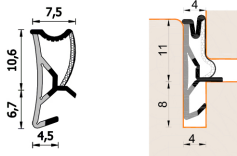

Guarnizione per serramenti in legno – 280 ESP BOB

A 280 ESP BOB
Per serramenti in legno

Features

Guarnizione per serramenti in legno

Dimension

in millimetri

Product informations

Commercial name: Guarnizione per serramenti in legno - 280 ESP BOB