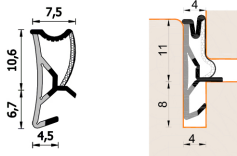

Guarnizione per finestre in legno – 280 ESP BOB

A 280 ESP BOB
Per serramenti in legno

Features

Guarnizione per finestre in legno

Dimension

in millimetri

Product informations

Commercial name: Guarnizione per finestre in legno - 280 ESP BOB