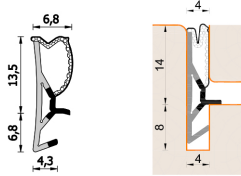

Guarnizione per serramenti in legno – 268 ESP BOB

A 268 ESP BOB
Per serramenti in legno

Features

Guarnizione per serramenti in legno

Dimension

in millimetri

Product informations

Commercial name: Guarnizione per serramenti in legno - 268 ESP BOB