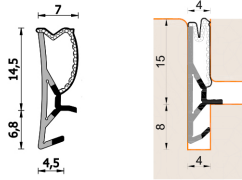

Guarnizione per finestre in legno – 255 ESP BOB

A 255 ESP BOB
Per serramenti in legno

Features

Guarnizione per serramenti in legno

Dimension

in millimetri

Product informations

Commercial name: Guarnizione per finestre in legno - 255 ESP BOB