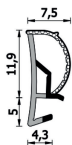

Guarnizione per finestre in legno – 402 ESP DIS

402 ESP DIS
Per serramenti

Features

Guarnizione per serramenti in legno

Dimension

in millimetri

Product informations

Commercial name: Guarnizione per finestre in legno - 402 ESP DIS