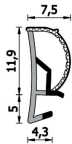

Guarnizione per serramenti in legno – 402 ESP BOB

402 ESP DIS
Per serramenti

Features

Guarnizione per serramenti in legno

Dimension

in millimetri

Product informations

Commercial name: Guarnizione per serramenti in legno - 402 ESP BOB