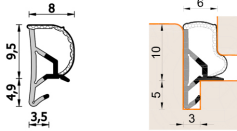

Guarnizione per finestre in legno – 252 ESP BOB

A 252 ESP BOB
 Per serramenti in legno

Features

Guarnizione per finestre in legno

Dimension

in millimetri

Product informations

Commercial name: Guarnizione per finestre in legno - 252 ESP BOB