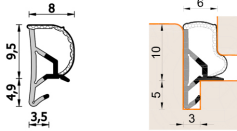

Guarnizione per serramenti in legno – 252 ESP BOB

A 252 ESP BOB
Per serramenti in legno

Features

Guarnizione per serramenti in legno

Dimension

in millimetri

Product informations

Commercial name: Guarnizione per serramenti in legno - 252 ESP BOB