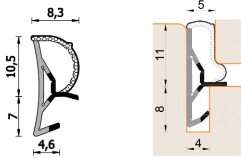

Guarnizione per finestre in legno – 250 ESP BOB

A 250 ESP BOB
Per serramenti in legno

Features

Guarnizione per serramenti in legno

Dimension

in millimetri

Product informations

Commercial name: Guarnizione per finestre in legno - 250 ESP BOB