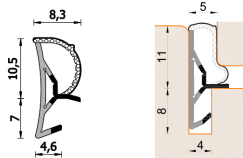

Guarnizione per serramenti in legno – 250 ESP BOB

A 250 ESP BOB
 Per serramenti in legno

Features

Guarnizione per serramenti in legno

Dimension

in millimetri

Product informations

Commercial name: Guarnizione per serramenti in legno - 250 ESP BOB