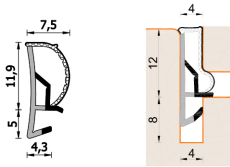

Guarnizione per serramenti in legno – 402 ESP BOB

A 402 ESP BOB
Per serramenti in legno

Features

Guarnizione per serramenti in legno

Dimension

in millimetri

Product informations

Commercial name: Guarnizione per serramenti in legno - 402 ESP BOB