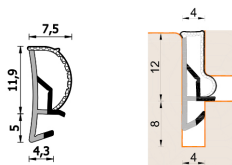

## Guarnizione per finestre in legno – 402 ESP BOB

**A 402 ESP BOB**  
Per serramenti in legno

### Dimension

in millimetri

---