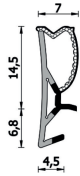

Guarnizione per serramenti – 255 ESP DIS

255 ESP DIS
Per serramenti

Features

Guarnizione per serramenti

Dimension

in millimetri

Product informations

Commercial name: Guarnizione per serramenti - 255 ESP DIS