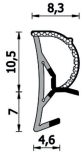

# Guarnizione per finestre – 250 ESP DIS

**250 ESP DIS**  
Per serramenti

## Features

Guarnizione per serramenti

---

## Dimension

in millimetri

---