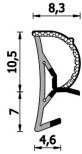

Guarnizione per serramenti – 250 ESP DIS

250 ESP DIS
Per serramenti

Features

Guarnizione per serramenti

Dimension

in millimetri

Product informations

Commercial name: Guarnizione per serramenti - 250 ESP DIS