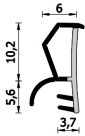

Guarnizione per porte interne in legno – 667 K BOB ROV

A 667 K BOB ROV
Per porte interne in legno

Features

Guarnizione per porte interne in legno

Dimension

in millimetri

Product informations

Commercial name: Guarnizione per porte interne in legno - 667 K BOB ROV