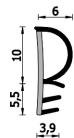

# Guarnizione per porte interne in legno – 567 K BOB

**A 567 K BOB**  
Per porte interne in legno

## Dimension

in millimetri

---