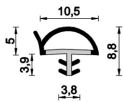

# Guarnizione per porte interne in legno – 532 K BOB

**A 532 K BOB**  
Per porte interne in legno

## Dimension

in millimetri

---