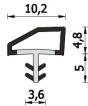

# Guarnizione per porte interne in legno – 500 K BOB ROV

**A 500 K BOB ROV**  
Per porte interne in legno

## Features

Guarnizione per porte interne in legno

## Dimension

in millimetri