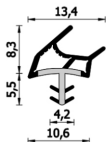

Guarnizione per porte interne in legno – 487 K BOB ROV

A 487 K BOB ROV
Per porte interne in legno

Features

Guarnizione per porte interne in legno

Dimension

in millimetri

Product informations

Commercial name: Guarnizione per porte interne in legno - 487 K BOB ROV