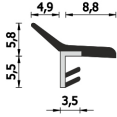

Guarnizione per porte interne in legno – 472x230

A 472X230

Per porte interne in legno

Features

Guarnizione per porte interne in legno

Dimension

in millimetri

Product informations

Commercial name: Guarnizione per porte interne in legno - 472x230

Material: PVC TPE

PSV MixEco

Recycled total	Post-consumer recycled	Pre-consumer recycled	By-product total	External by-product	Internal by-product	Virgin material
16%	--	16%	--	--	--	84%