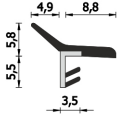

# Guarnizione per porte interne in legno – 472x230

## A 472X230

Per porte interne in legno

### Dimension

in millimetri