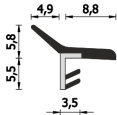

Guarnizione per porte interne in legno – 472X215 NEW BOX

A 472X215

Per porte interne in legno

Features

Guarnizione per porte interne in legno

Dimension

in millimetri

Product informations

Commercial name: Guarnizione per porte interne in legno - 472X215 NEW BOX

Material: PVC TPE

PSV MixEco

Recycled total	Post-consumer recycled	Pre-consumer recycled	By-product total	External by-product	Internal by-product	Virgin material
16%	--	16%	--	--	--	84%