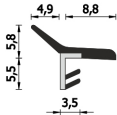

# Guarnizione per porte interne in legno – 472X215 NEW BOX

## A 472X215

Per porte interne in legno

### Dimension

in millimetri