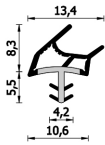

# Guarnizione per porte interne in legno – 419 K BOB ROV

**A 419 K BOB ROV**  
Per porte interne in legno

## Dimension

in millimetri