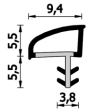

Guarnizione per porte interne in legno – 371 K BOB ROV

A 371 K BOB ROV
Per porte interne in legno

Features

Guarnizione per porte interne in legno

Dimension

in millimetri

Product informations

Commercial name: Guarnizione per porte interne in legno - 371 K BOB ROV