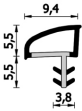

Guarnizione per porte interne in legno – 371 K BOB ROV

A 371 K BOB ROV
Per porte interne in legno

Features

Guarnizione per porte interne in legno

Dimension

in millimetri

Product informations

Commercial name: Guarnizione per porte interne in legno - 371 K BOB ROV