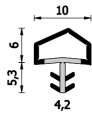

Guarnizione per porte interne in legno – 232 K BOB

A 232 K BOB
Per porte interne in legno

Features

Guarnizione per porte interne in legno

Dimension

in millimetri

Product informations

Commercial name: Guarnizione per porte interne in legno - 232 K BOB