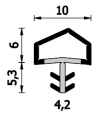

# Guarnizione per porte interne in legno – 232 K BOB

**A 232 K BOB**  
Per porte interne in legno

## Features

Guarnizione per porte interne in legno

---

## Dimension

in millimetri

---