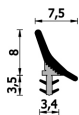

Guarnizione per porte interne in legno – 230 x 260

A 230X260

Per porte interne in legno

Features

Guarnizione per porte interne in legno

Dimension

in millimetri

Product informations

Commercial name: Guarnizione per porte interne in legno - 230 x 260

Material: PVC TPE

PSV MixEco

Recycled total	Post-consumer recycled	Pre-consumer recycled	By-product total	External by-product	Internal by-product	Virgin material
29%	--	29%	--	--	--	71%