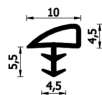

Guarnizione per porte interne in legno – 107 AC

A 107 AC
Per porte interne in legno

Features

Guarnizione per porte interne in legno

Dimension

in millimetri

Product informations

Commercial name: Guarnizione per porte interne in legno - 107 AC