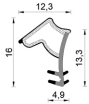

Guarnizione per porte in legno – 697 ESP BOB ROV

697 ESP BOB ROV
Per porte blindate

Features

Guarnizione per porte in legno

Dimension

in millimetri

Product informations

Commercial name: Guarnizione per porte in legno - 599 K BOB ROV