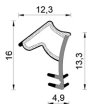

Guarnizione per porte in legno – 697 ESP BOB ROV

697 ESP BOB ROV
Per porte blindate

Features

Guarnizione per porte in legno

Dimension

in millimetri

Product informations

Commercial name: Guarnizione per porte in legno - 599 K BOB ROV