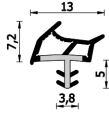

Guarnizione per porte in legno – 684 K BOB ROV

684 K BOB ROV
Per porte legno

Features

Guarnizione per porte in legno

Dimension

in millimetri

Product informations

Commercial name: Guarnizione per porte in legno - 684 K BOB ROV