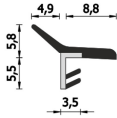

Guarnizione per porte – 472X250 NEW BOX

472X250 NEW BOX
Per porte

Features

Guarnizione per porte

Dimension

in millimetri

Product informations

Commercial name: Guarnizione per porte - 472X250 NEW BOX